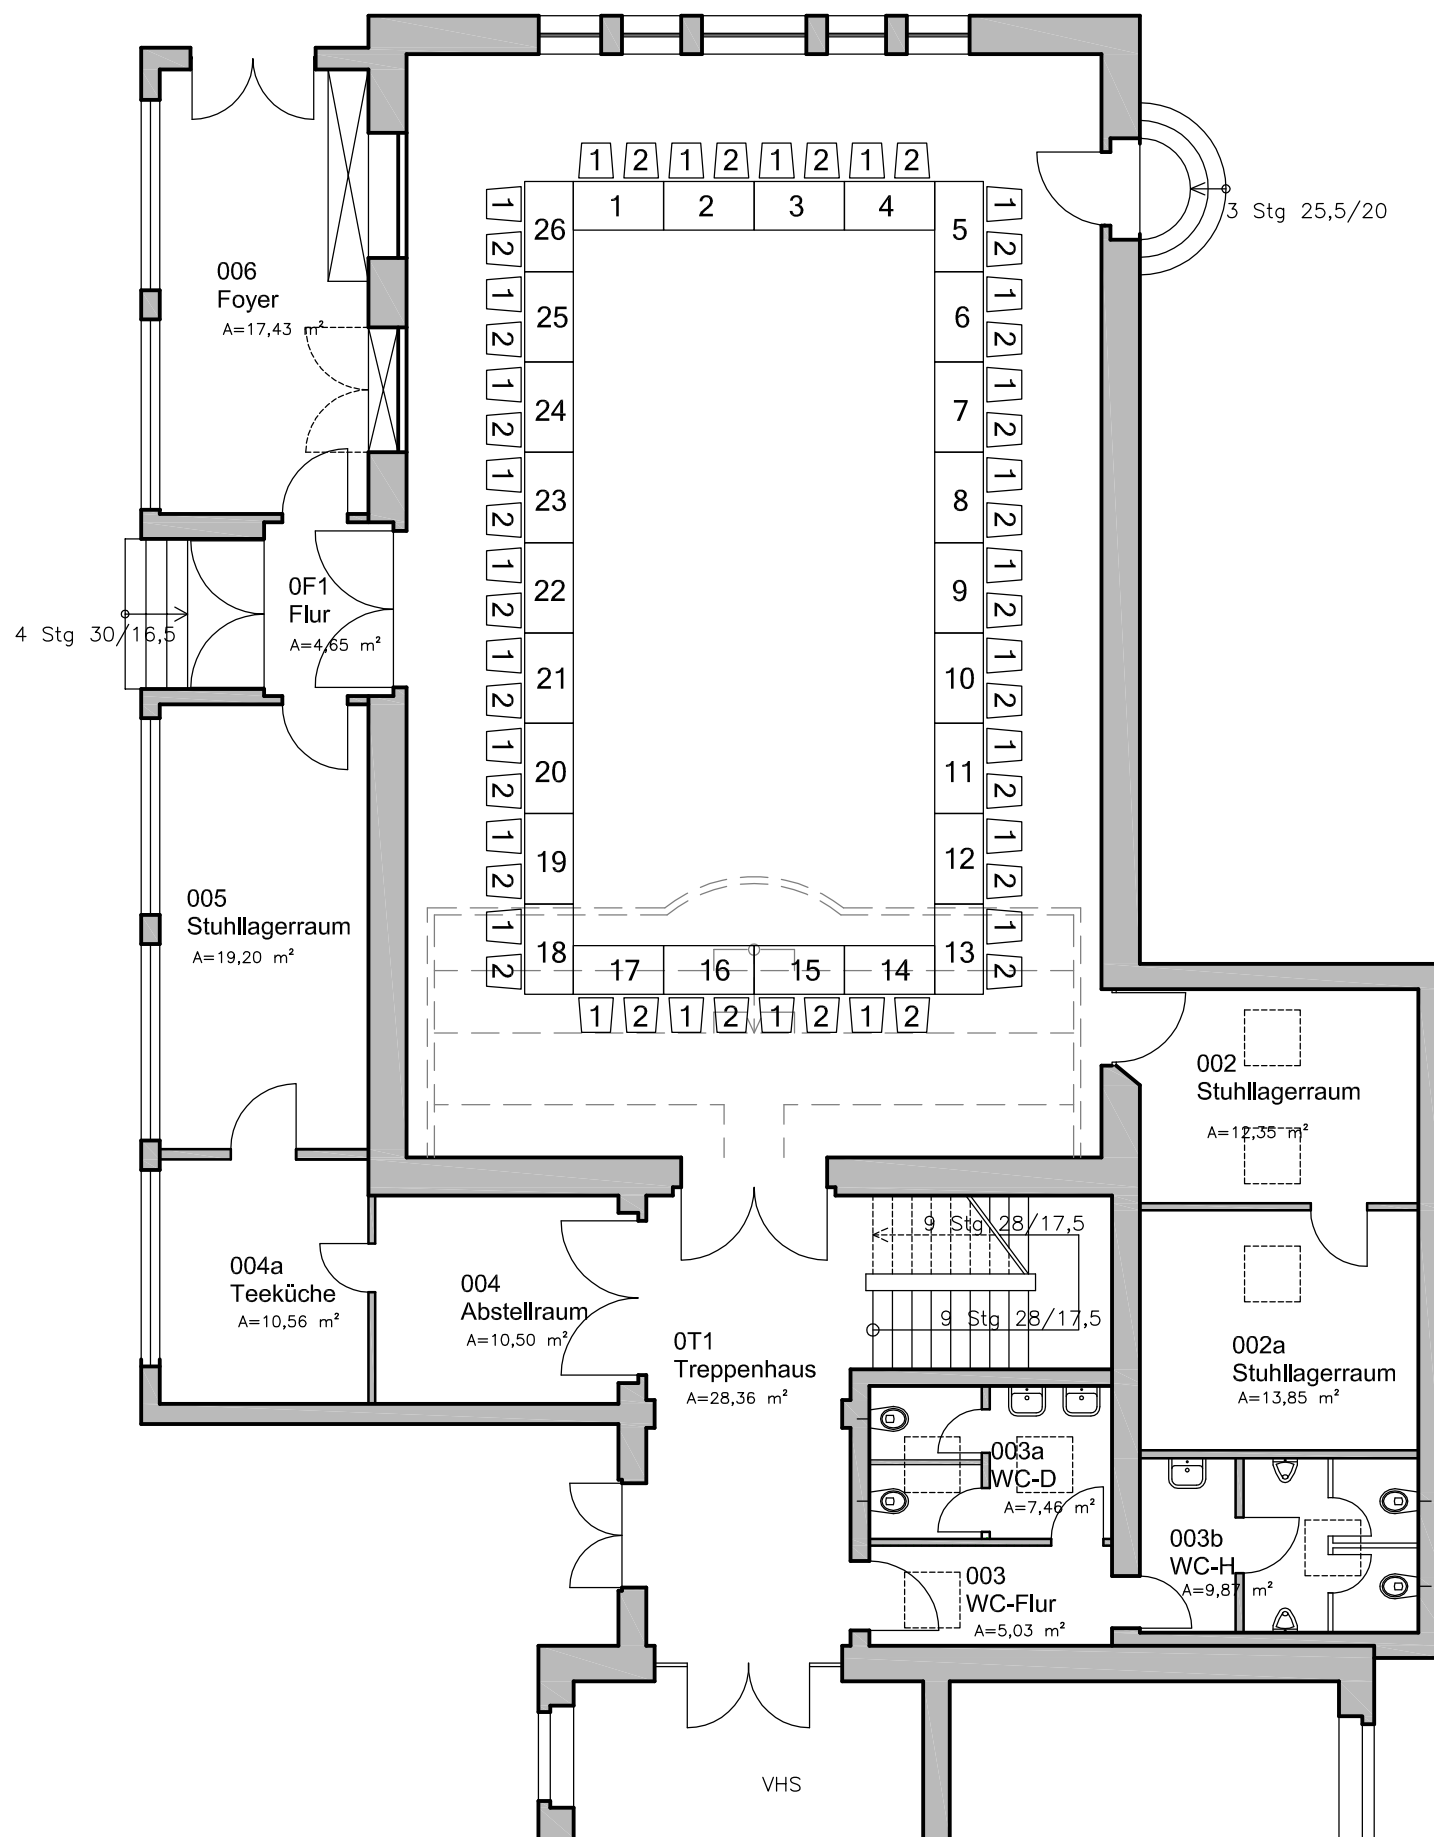

Alte Schule am Wall - Aula

Tische (eckige Tische)

Sitzplätze (max.)

Saal: 52
 Balkon: -

Sitzplätze ges. (max.) 52

Objekt:	Wall 5 - Aula	Stockwerk:	Erd- /Obergeschoss
Stand:	Oktober 2023	Plan-Nr.:	9.0
Planhersteller:	Stadt Detmold - Der Bürgermeister - Fachbereich 5 Hochbau		