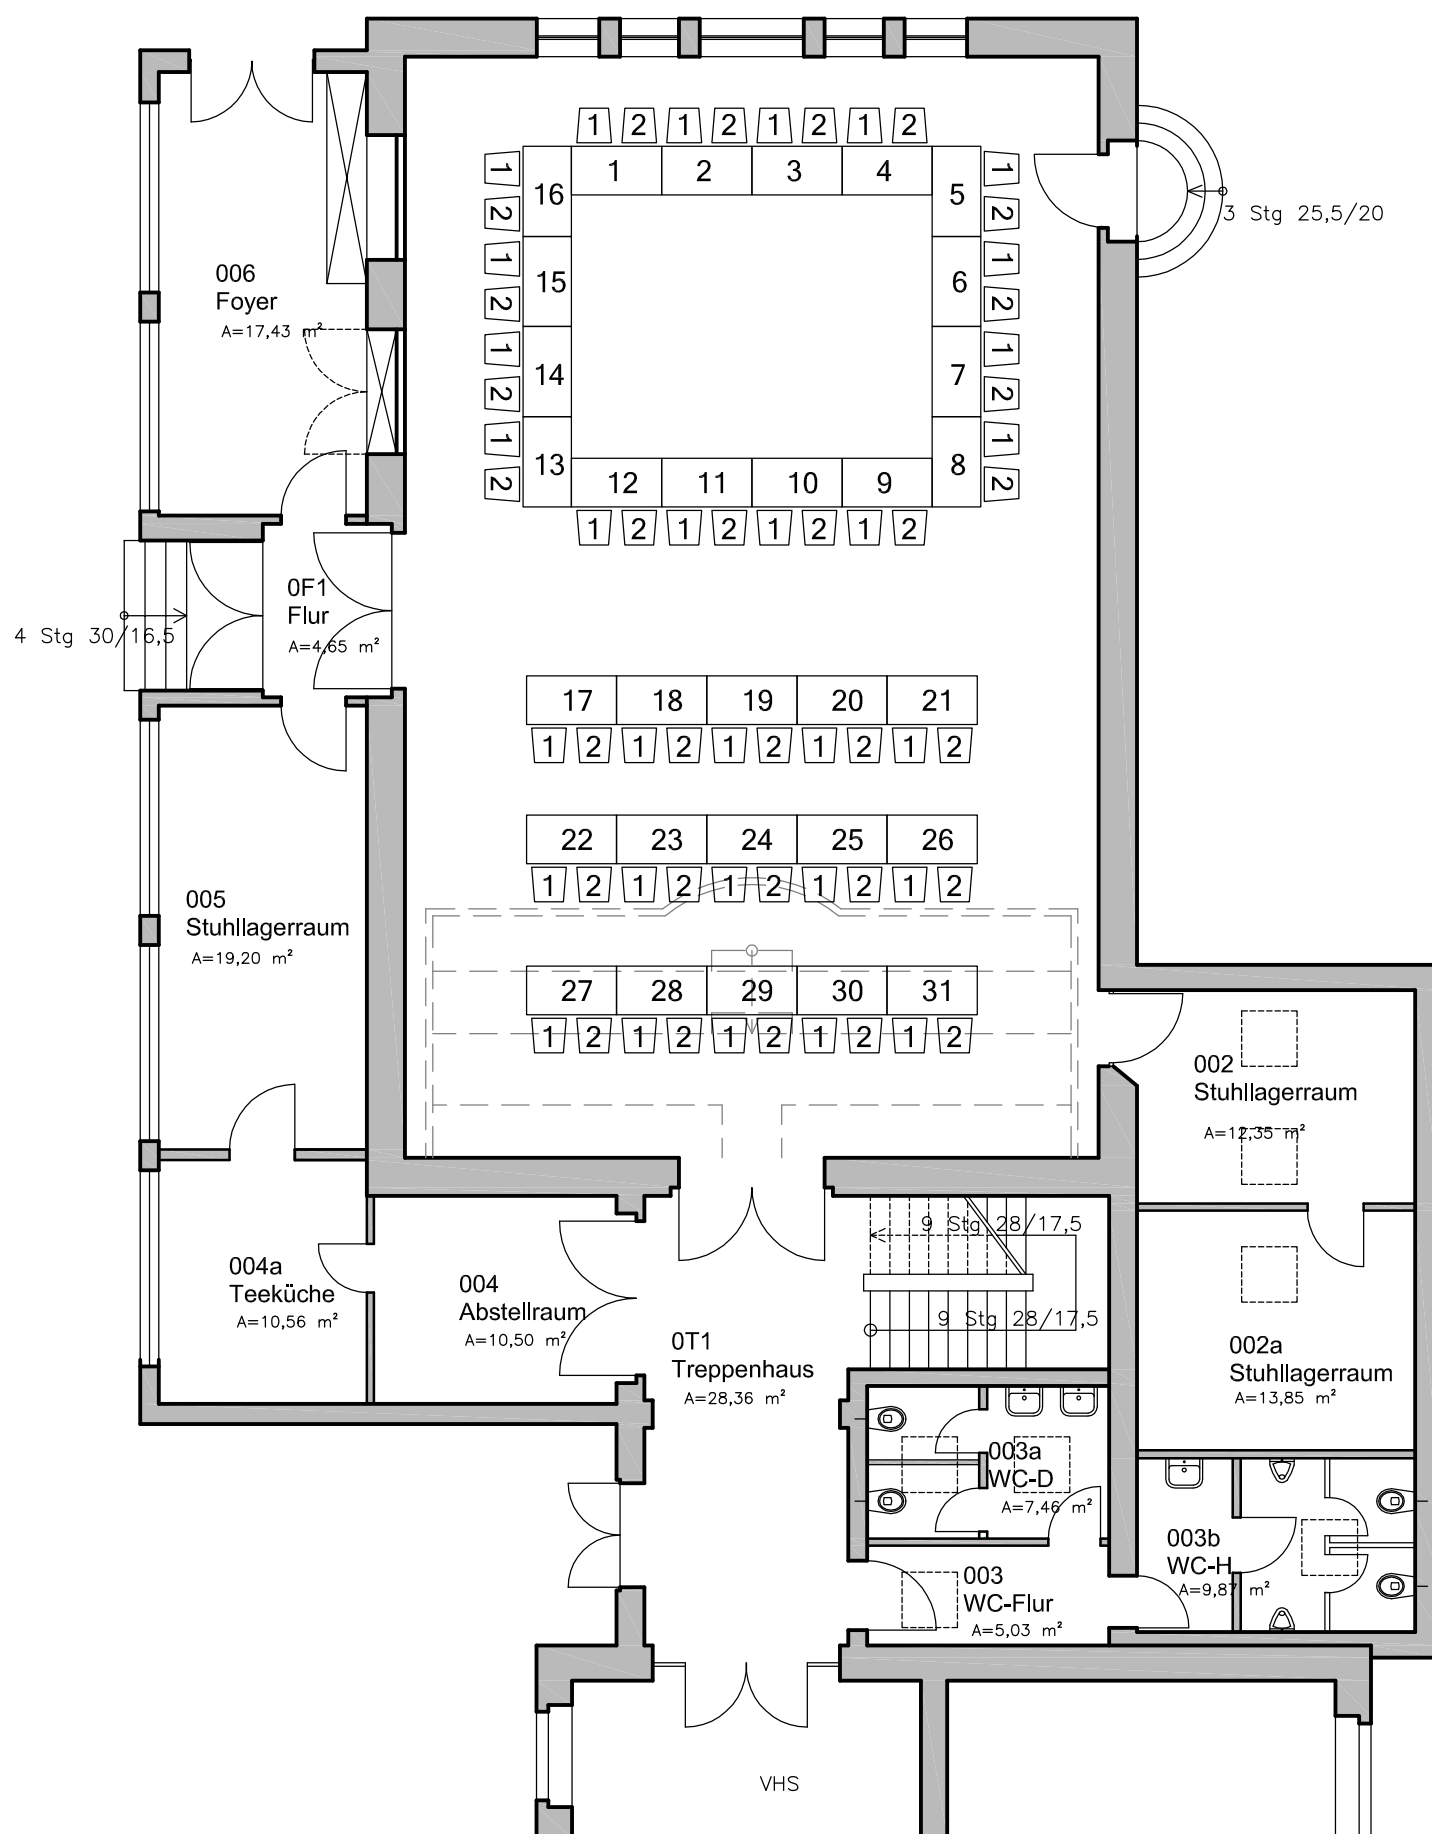

# Alte Schule am Wall - Aula

Tische (eckige Tische)

Sitzplätze (max.)

Saal:

62

Balkon:

-

Sitzplätze ges. (max.)

62

Objekt:	Wall 5 - Aula	Stockwerk:	Erd- /Obergeschoss
Stand:	Oktober 2023	Plan-Nr.:	8.0
Planhersteller:	Stadt Detmold - Der Bürgermeister - Fachbereich 5 Hochbau		