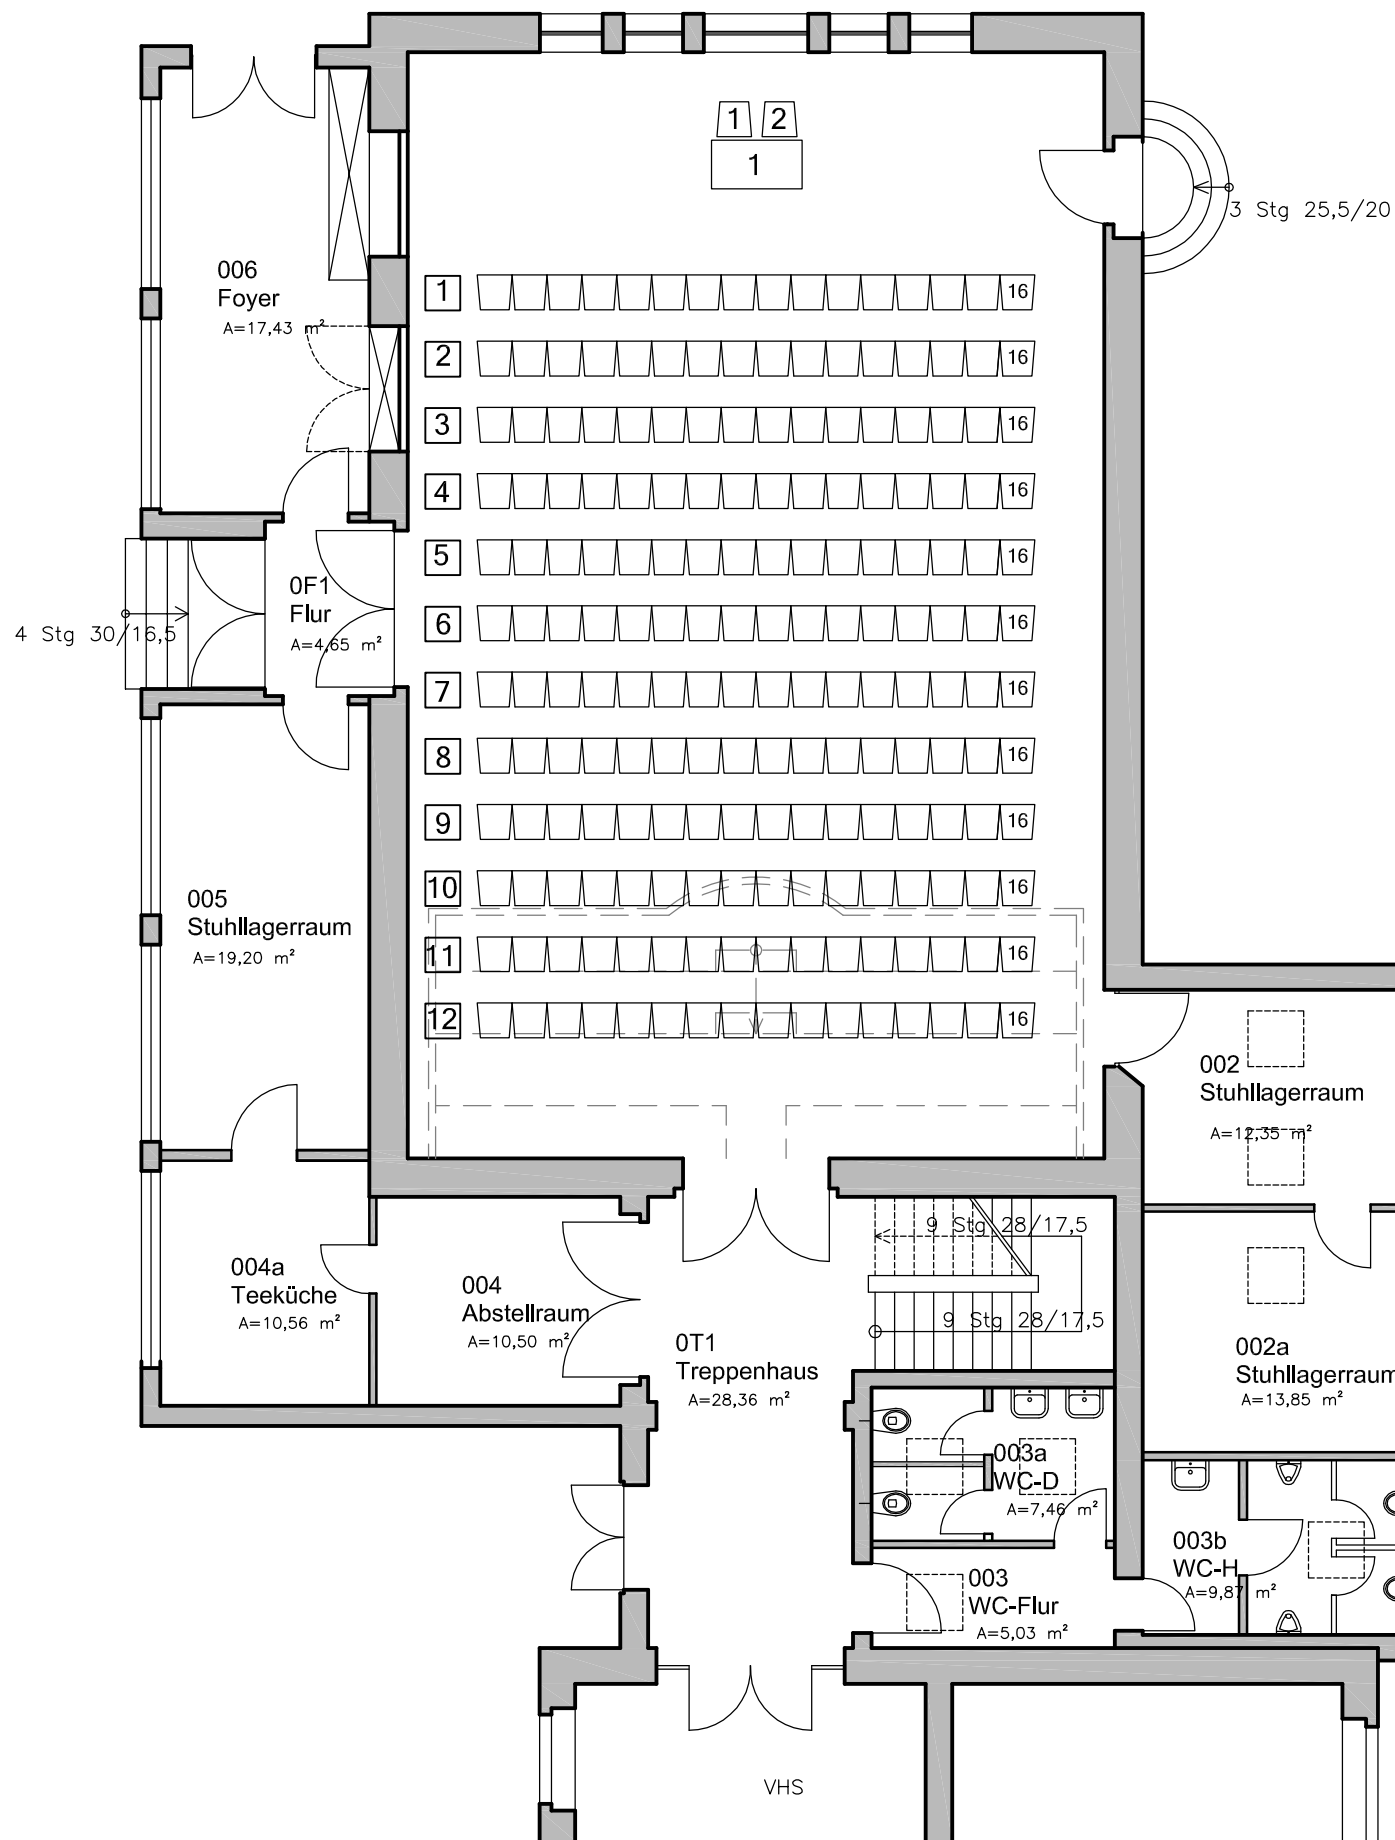

# Alte Schule am Wall - Aula

## Reihenbestuhlung

Sitzplätze (max.)

Saal: 192  
 Balkon: 42

Sitzplätze ges. (max.) 234

Objekt:	Wall 5 - Aula	Stockwerk:	Erd- /Obergeschoss
Stand:	Oktober 2023	Plan-Nr.:	7.0
Planhersteller:	Stadt Detmold - Der Bürgermeister - Fachbereich 5 Hochbau		