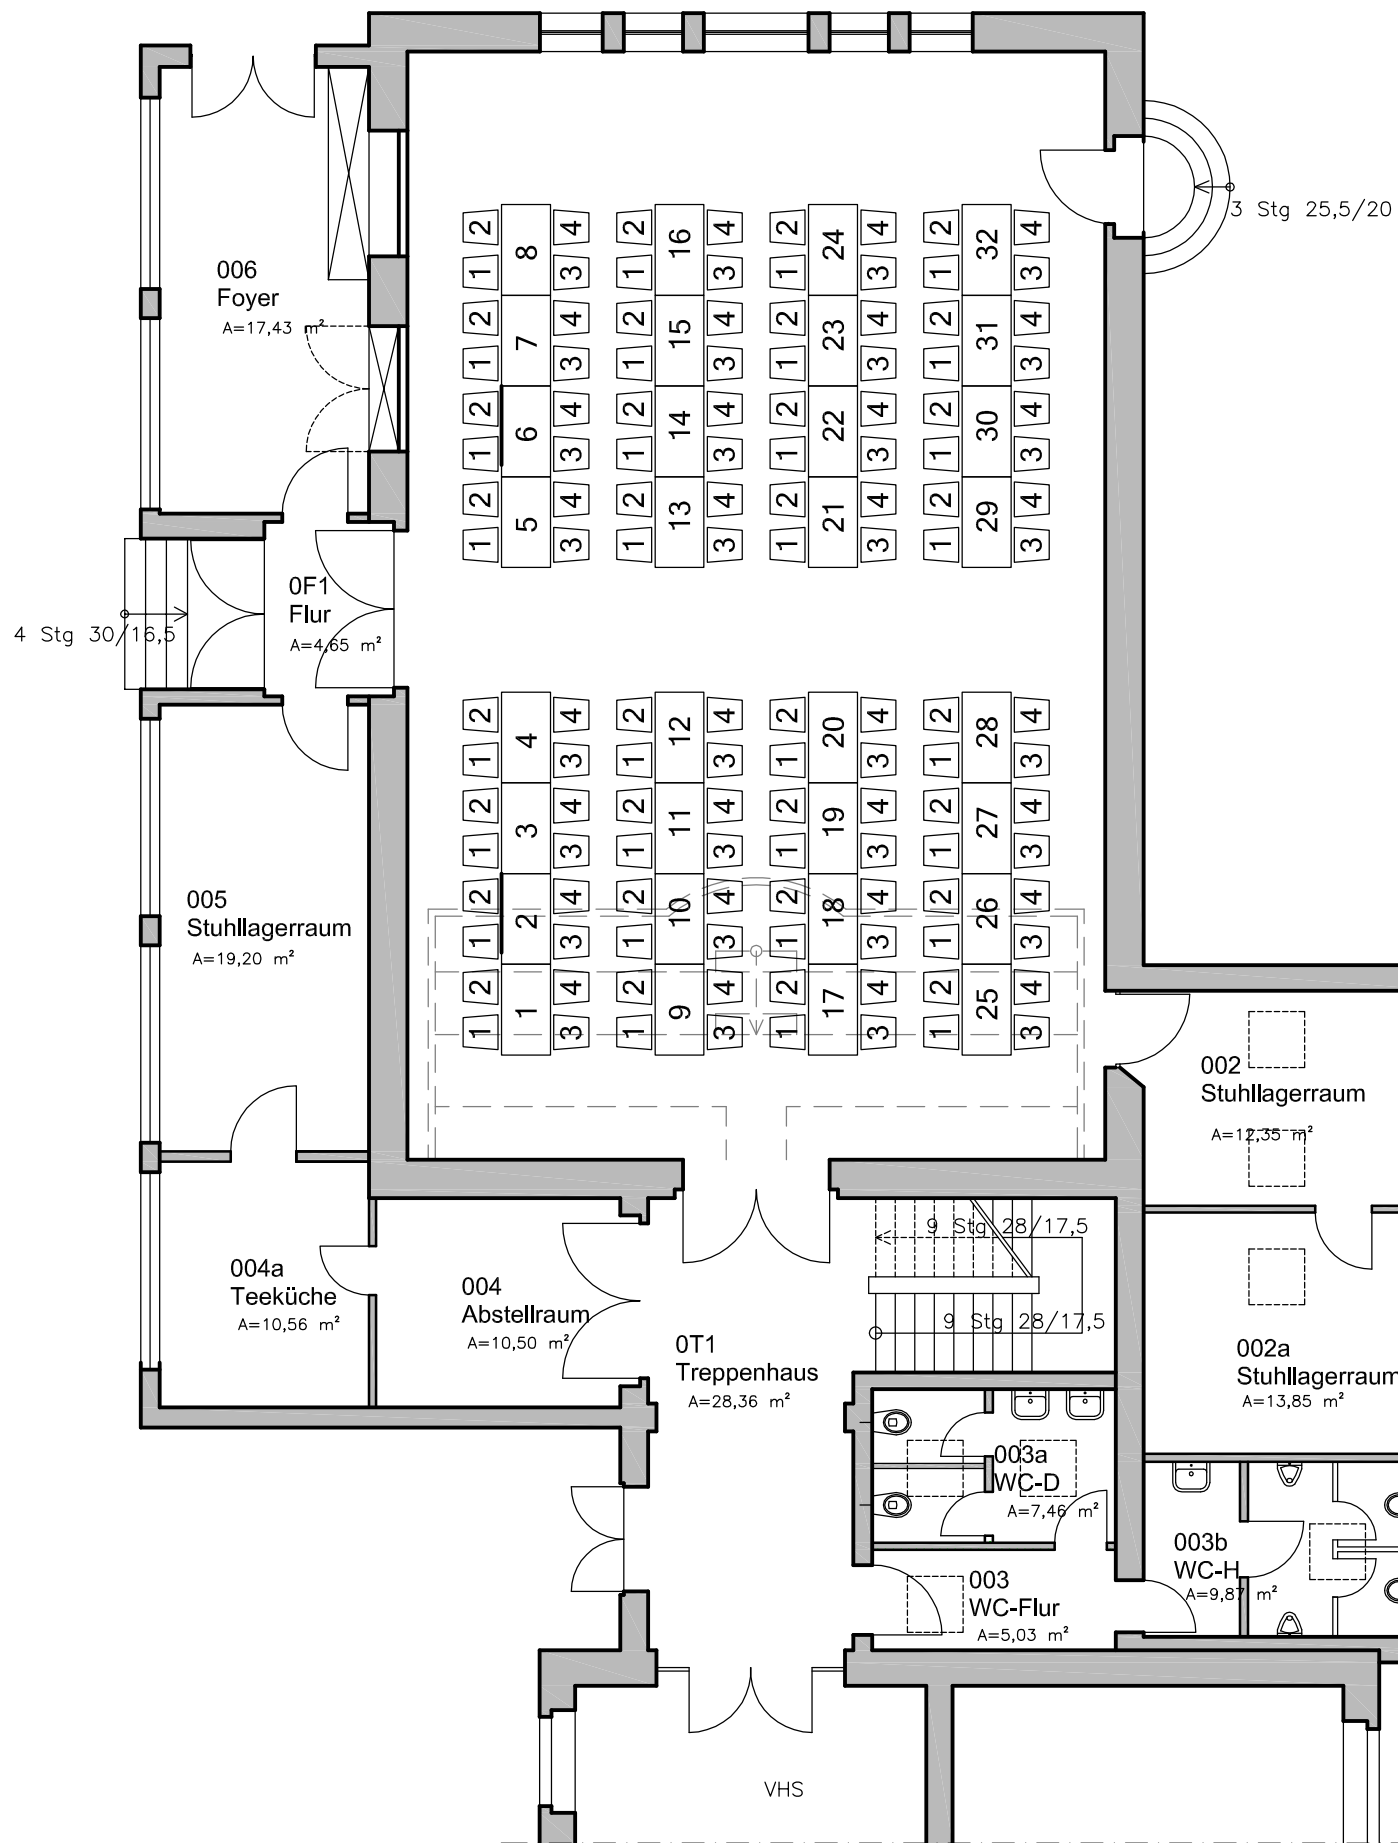

Alte Schule am Wall - Aula

Tische -8 Reihen (eckige Tische)

Sitzplätze (max.)

Saal: 128
 Balkon: -

Sitzplätze ges. (max.) 128

Objekt:	Wall 5 - Aula	Stockwerk:	Erd- /Obergeschoss
Stand:	Oktober 2023	Plan-Nr.:	6.0
Planhersteller:	Stadt Detmold - Der Bürgermeister - Fachbereich 5 Hochbau		