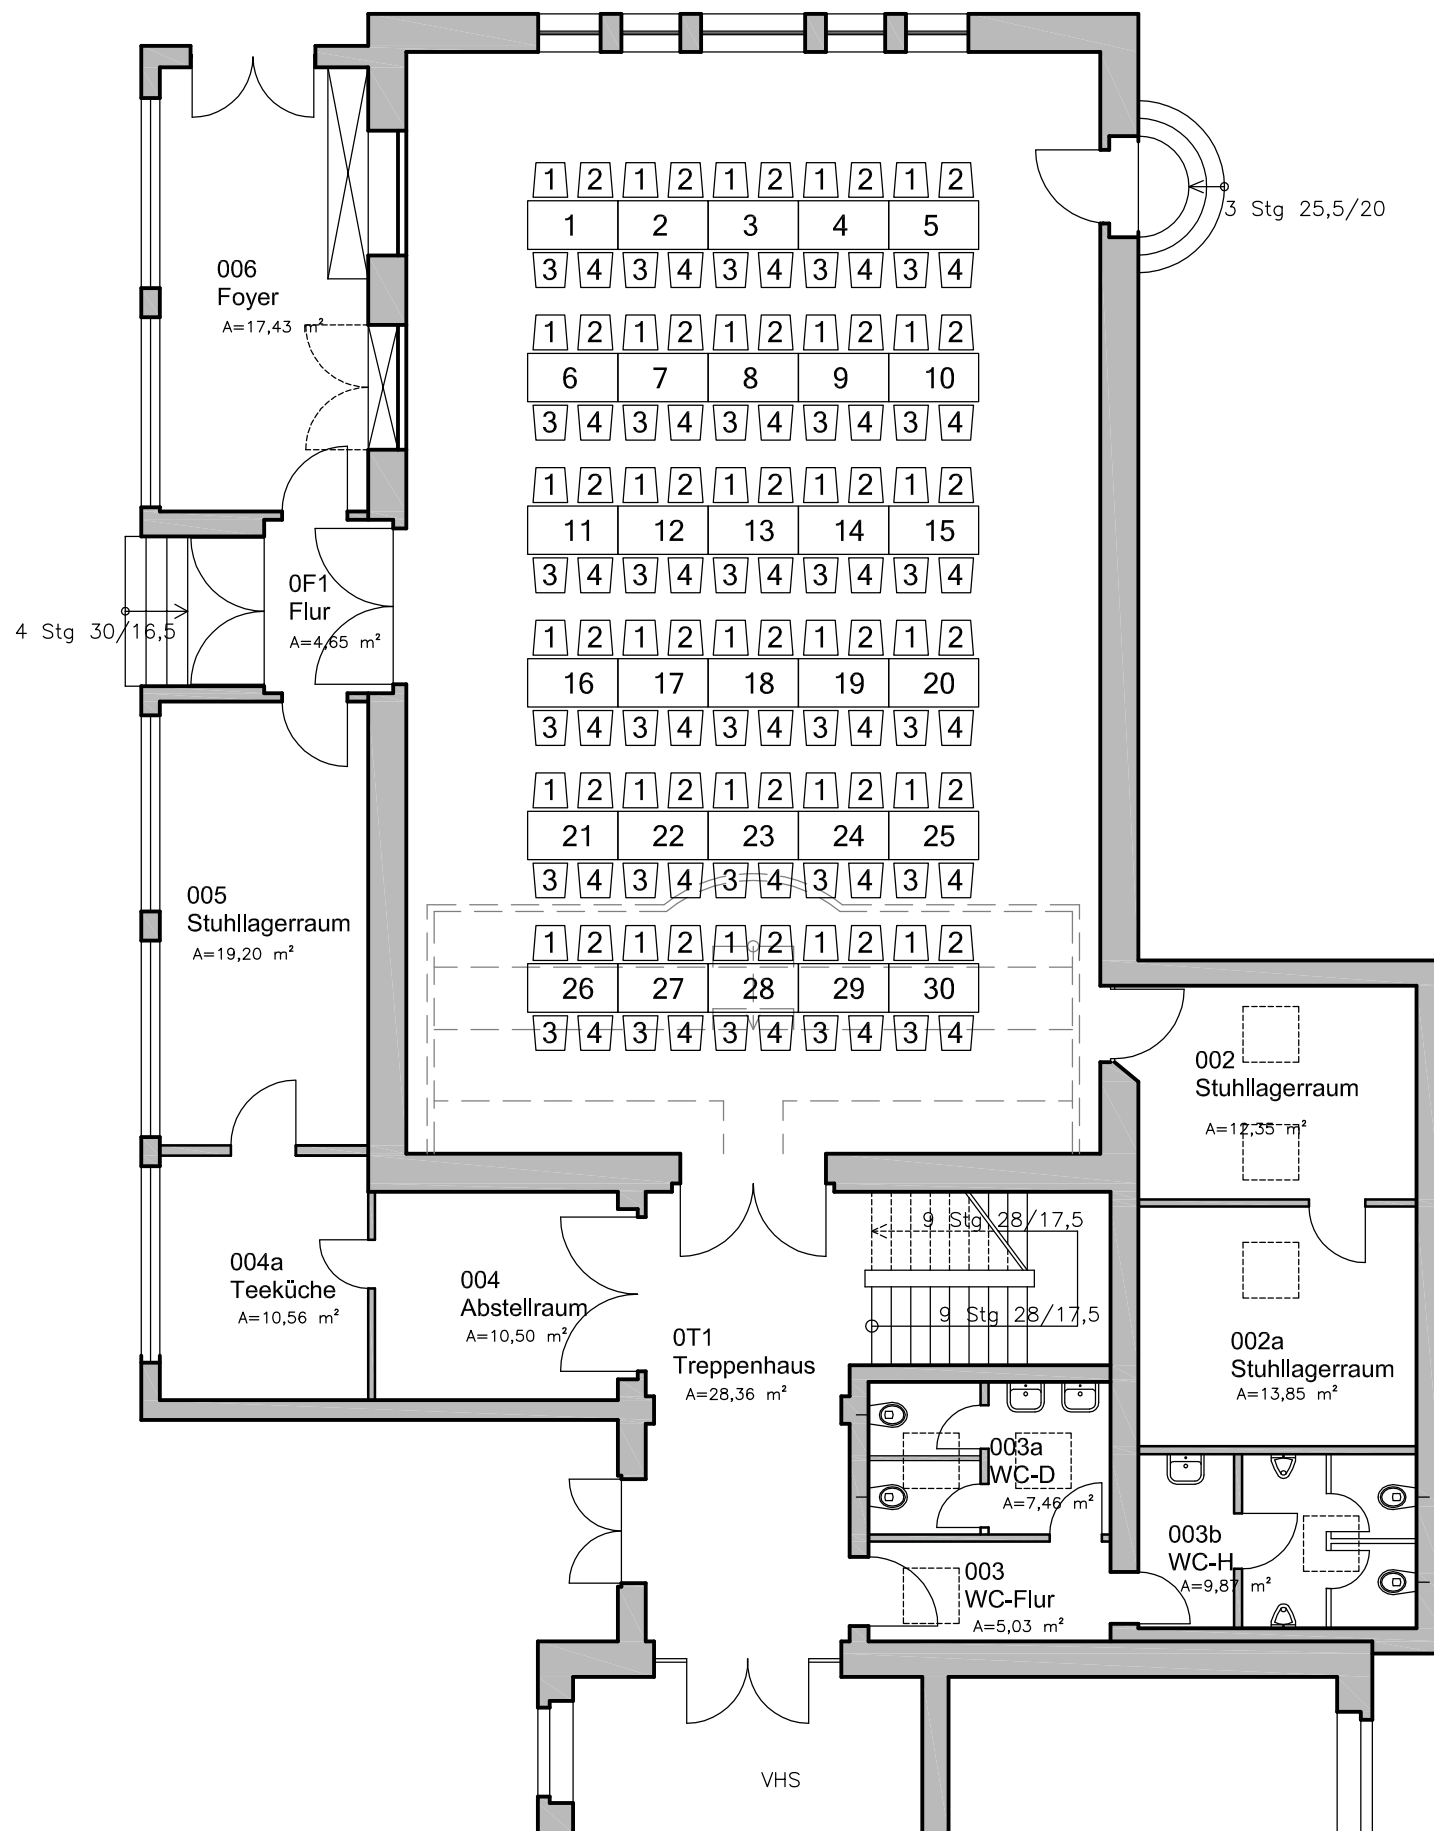

Alte Schule am Wall - Aula

Tische - 6 Reihen (eckige Tische)

Sitzplätze (max.)

Saal: 120
 Balkon: -

Sitzplätze ges. (max.) 120

Objekt:	Wall 5 - Aula	Stockwerk:	Erd- /Obergeschoss
Stand:	Oktober 2023	Plan-Nr.:	5.0
Planhersteller:	Stadt Detmold - Der Bürgermeister - Fachbereich 5 Hochbau		