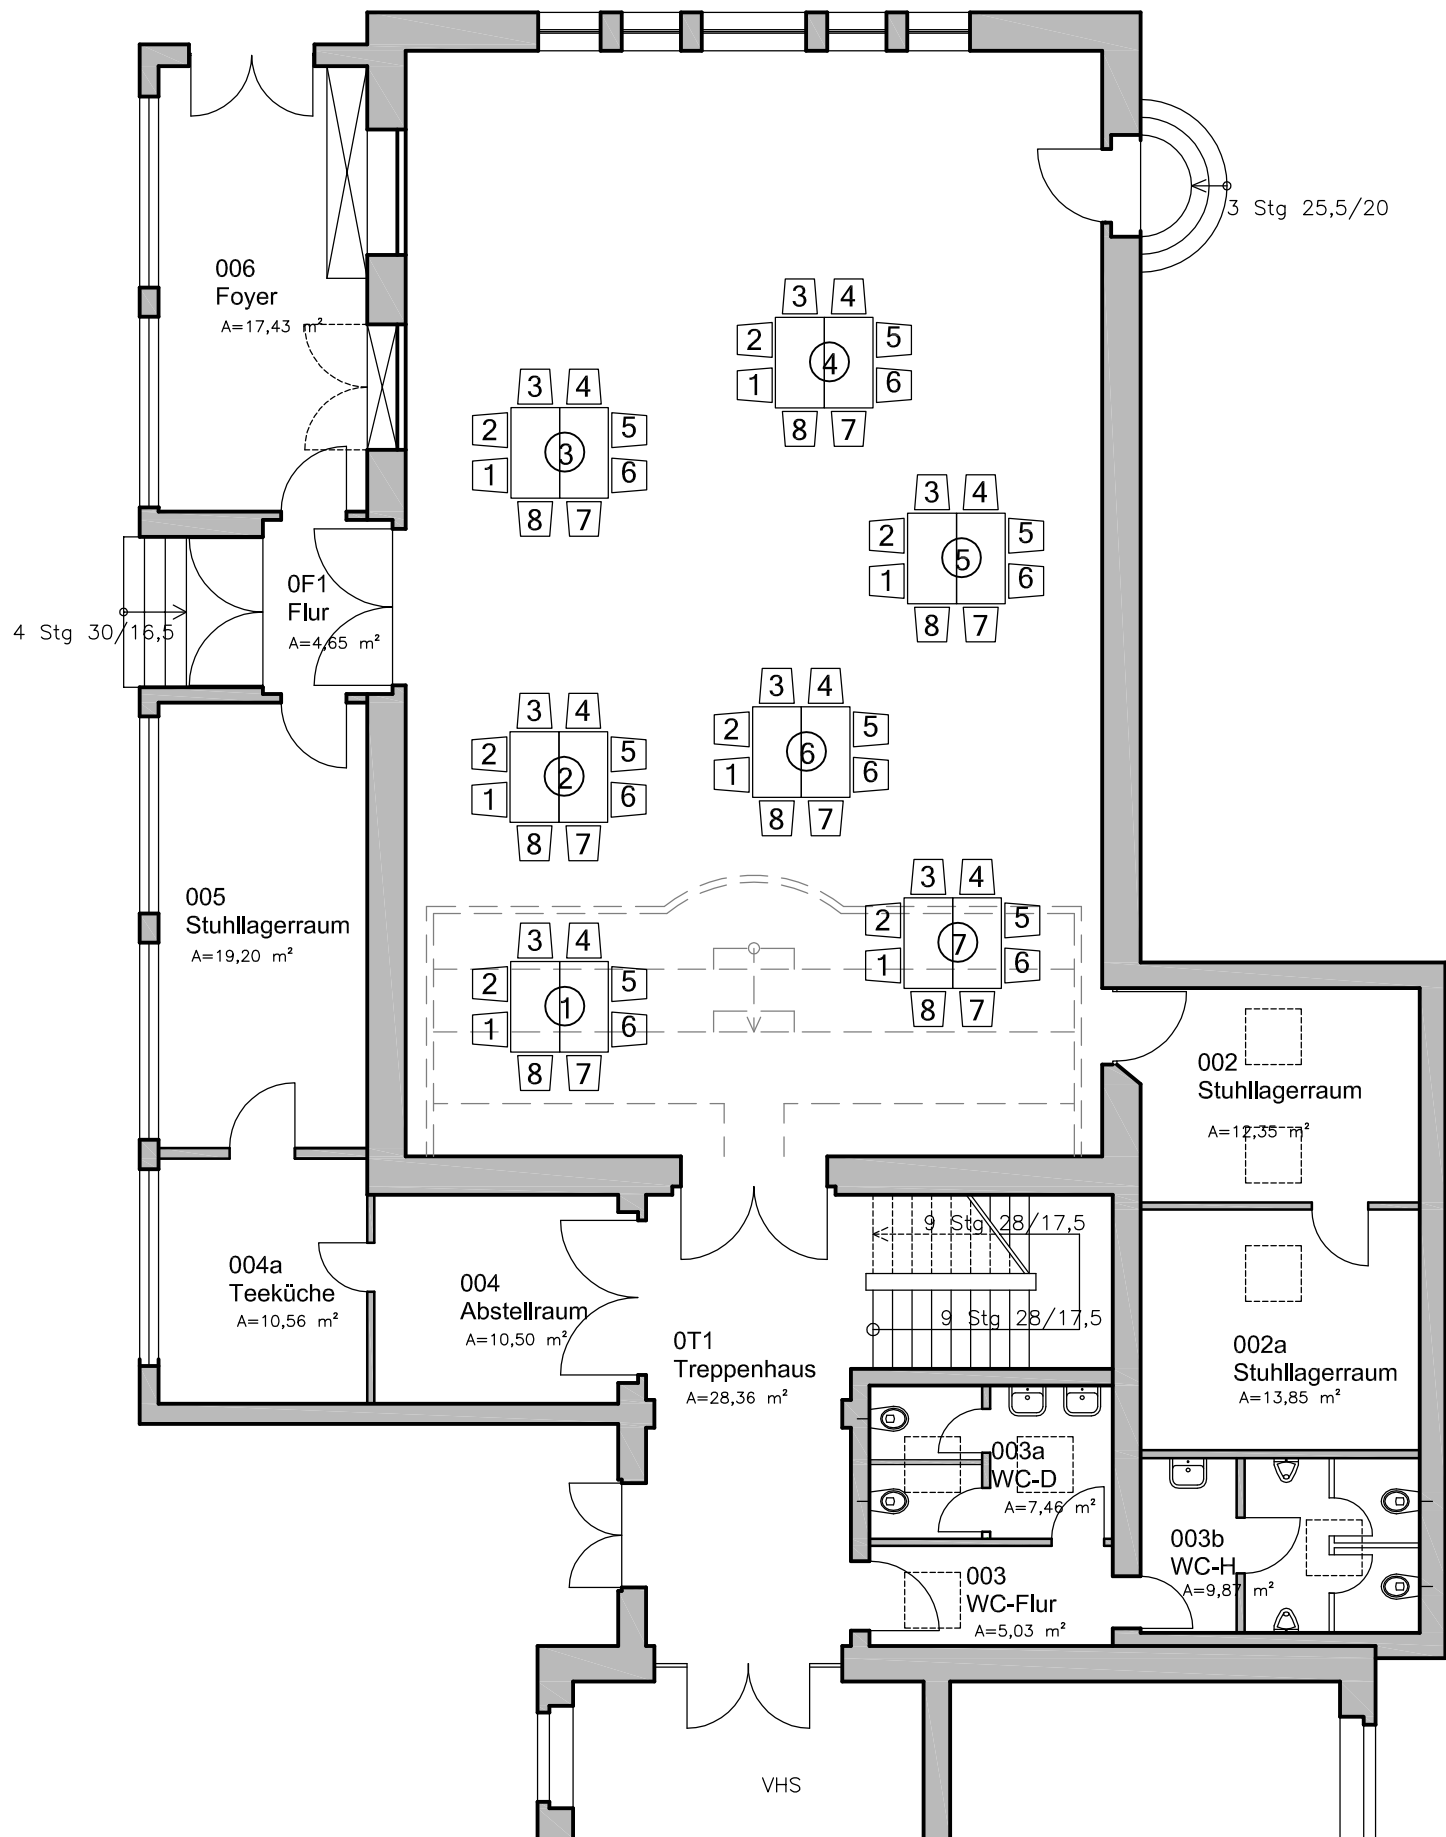

# Alte Schule am Wall - Aula

Kleinkunst (eckige Tische)

Sitzplätze (max.)

Saal: 56  
 Balkon: -

Sitzplätze ges. (max.) 56

Objekt:	Wall 5 - Aula	Stockwerk:	Erd- /Obergeschoss
Stand:	Oktober 2023	Plan-Nr.:	4.0
Planhersteller:	Stadt Detmold - Der Bürgermeister - Fachbereich 5 Hochbau		