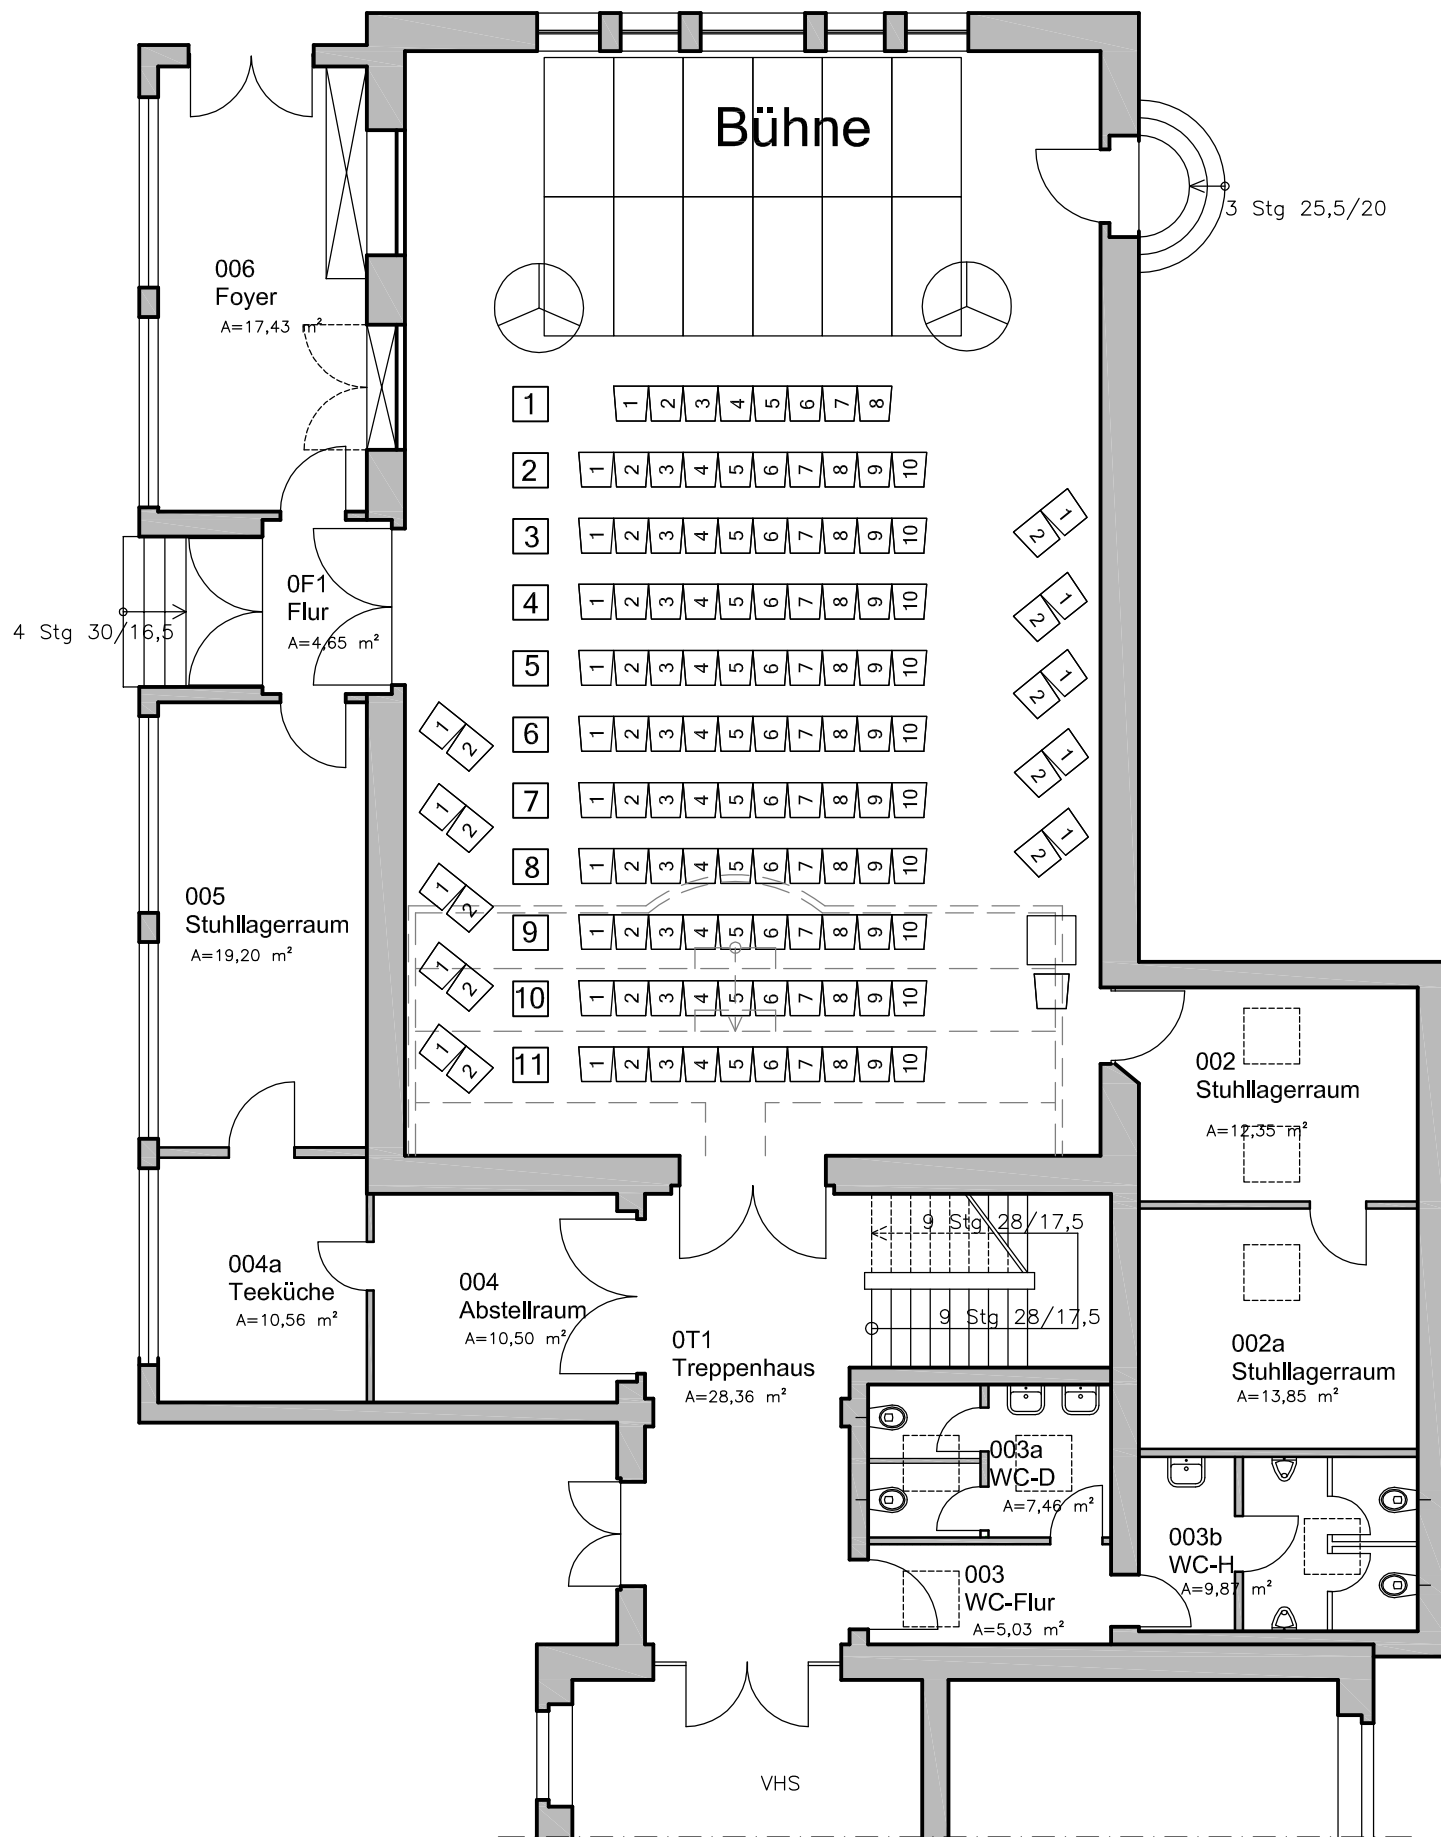

Alte Schule am Wall - Aula

Bühne 6,00 x 4,00 m

Bühne (6,00 x 4,00 m):

Sitzplätze (max.)

Saal: 128

Balkon: 42

Sitzplätze ges. (max.) 170

Objekt:	Wall 5 - Aula	Stockwerk:	Erd- /Obergeschoss
Stand:	Oktober 2023	Plan-Nr.:	3.0
Planhersteller:	Stadt Detmold - Der Bürgermeister - Fachbereich 5 Hochbau		