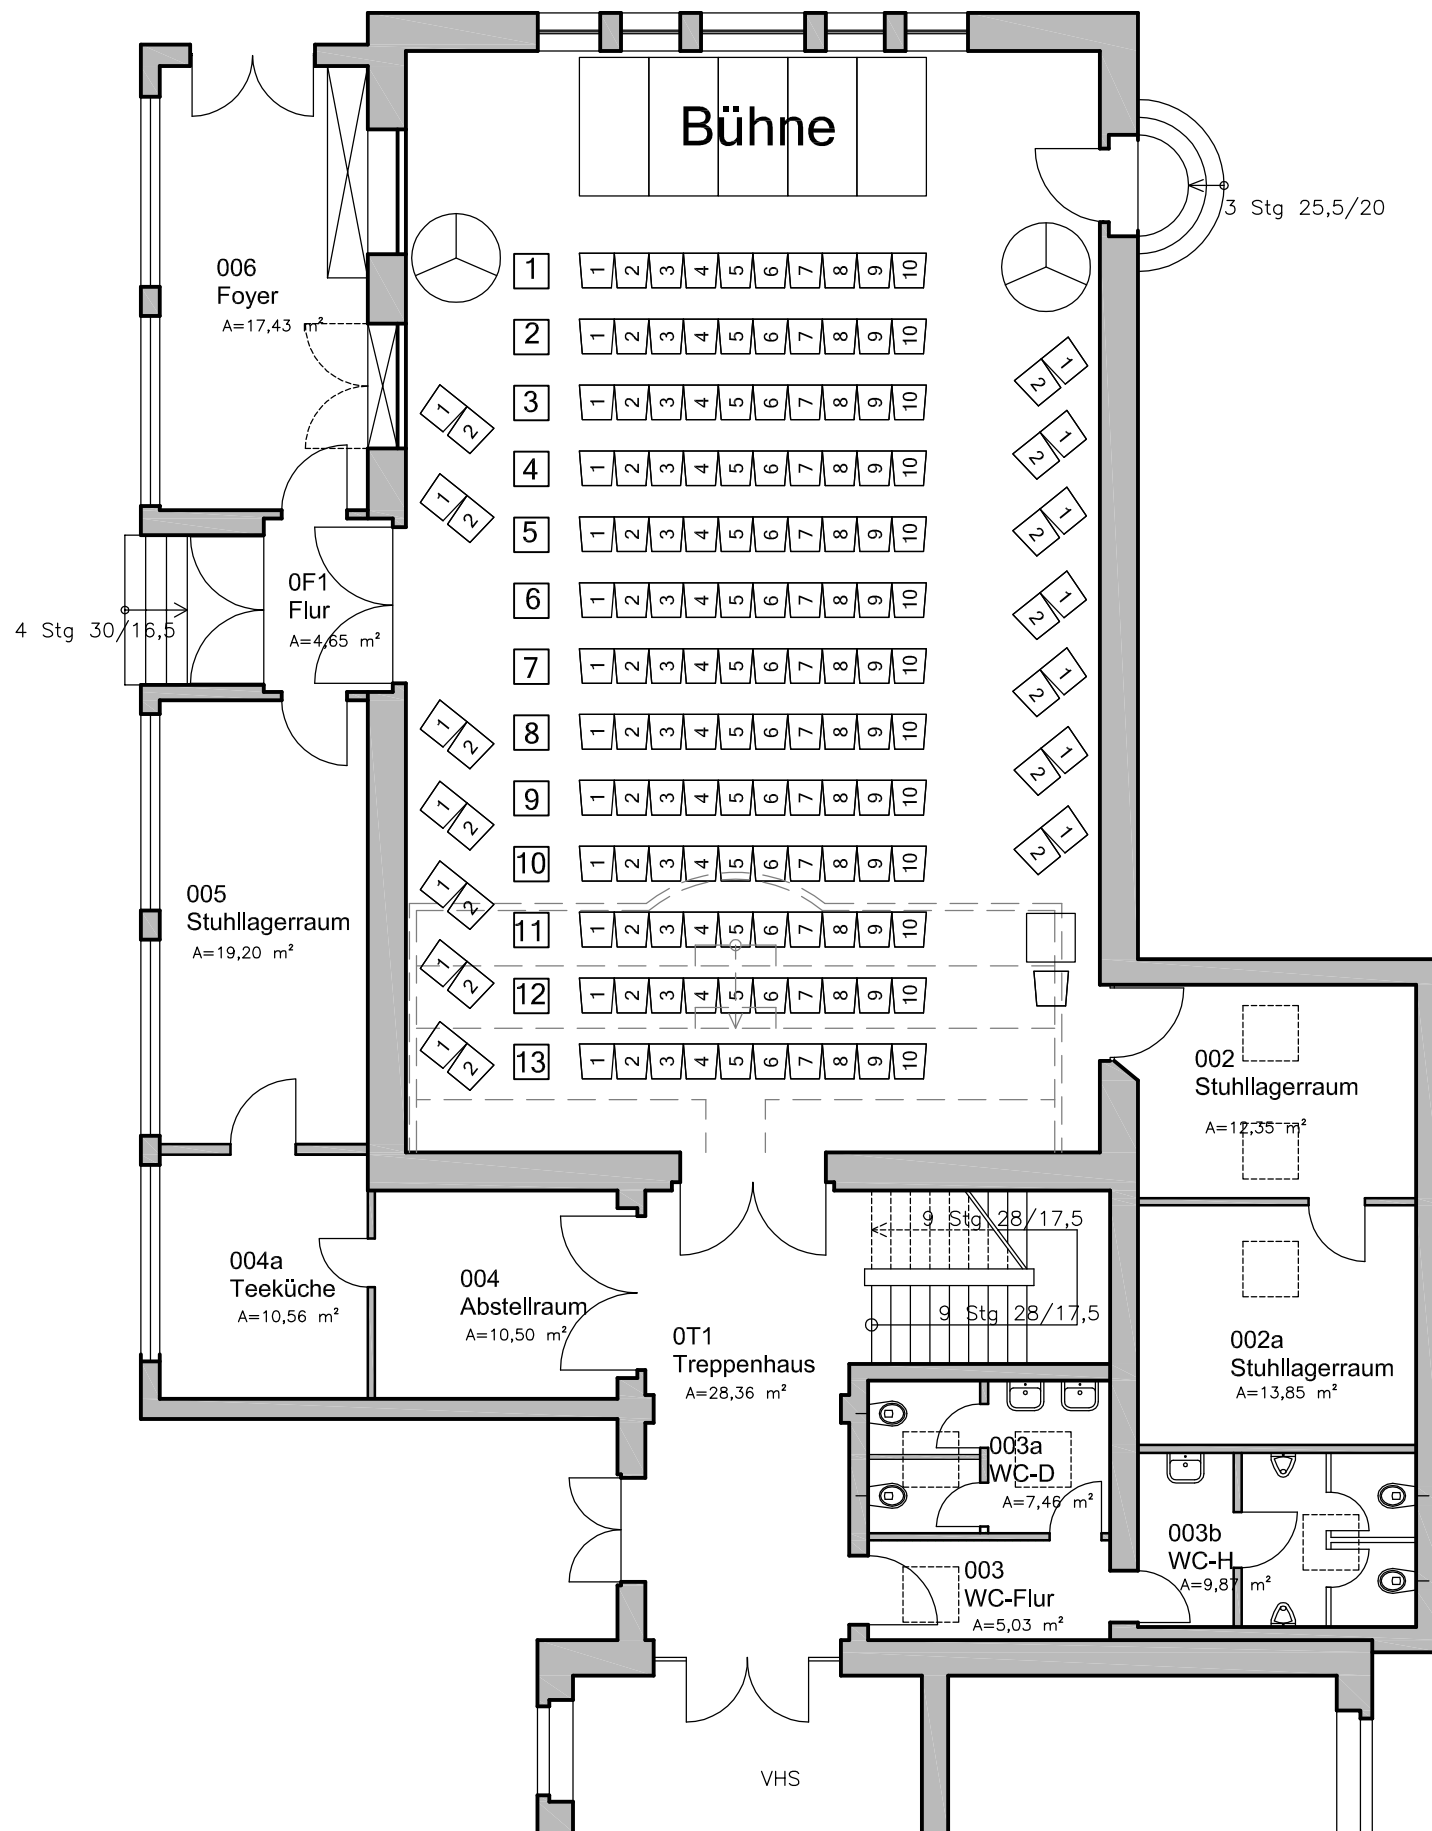

Alte Schule am Wall - Aula

Bühne 5,00 x 2,00 m

Bühne (5,00 x 2,00 m):

Sitzplätze (max.)

Saal: 158

Balkon: 42

Sitzplätze ges. (max.) 200

Objekt:	Wall 5 - Aula	Stockwerk:	Erd- /Obergeschoss
Stand:	Oktober 2023	Plan-Nr.:	2.0
Planhersteller:	Stadt Detmold - Der Bürgermeister - Fachbereich 5 Hochbau		